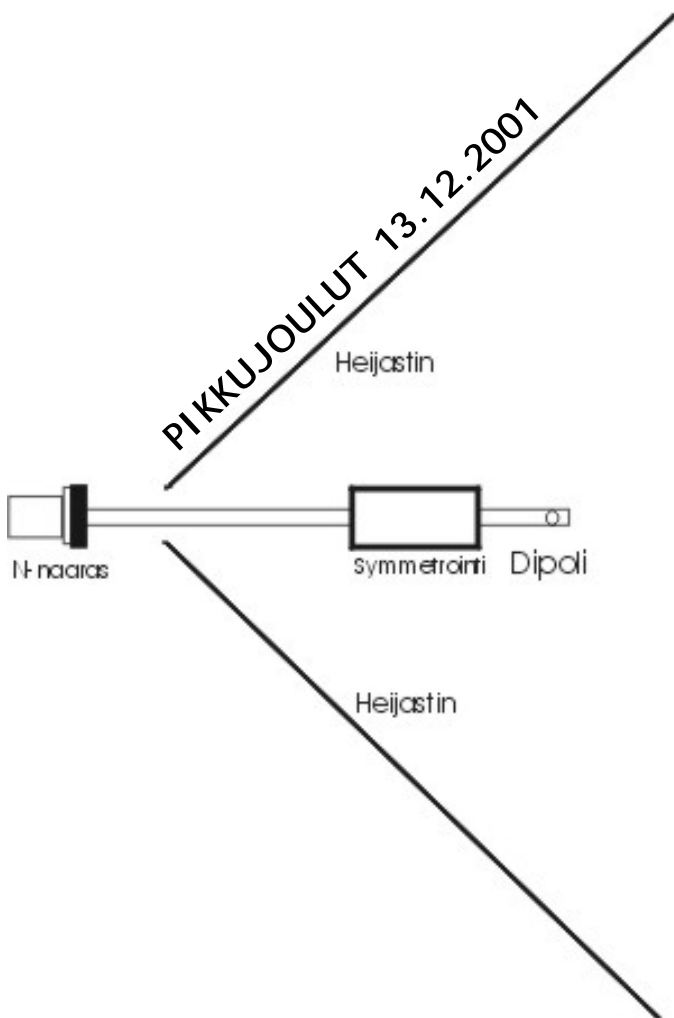

TURUN RADIOAMATÖÖRIT RY
OH1AA

JÄSENLEHTI

3/2001